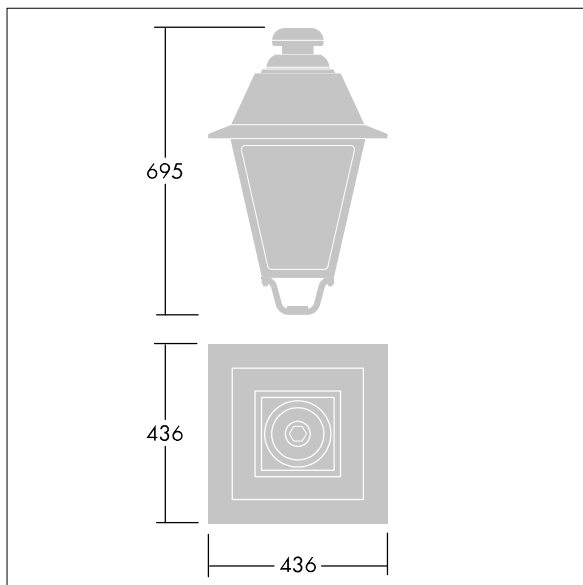

## EP 445

Armatyr i 1800-talsstil med 36 LED som har växlingsbar strömstyrka och symmetrisk-optik. Stolptoppsmontering. Försedd med effektreduceringskrets och en roterande strömställare för val av profil Elektrisk klass II, IP66, IK08. Stomme: pressgjuten Aluminium, målad svart (liknar RAL9005) strukturerad. Hölje: 4 mm tjockt extra klar glas. 5 m förmonterad kabel Levereras med 3000K LED

Dimensioner: 436 x 436 x 695 mm

Systemeffekt: 78 W

Vikt: 9,7 kg

Projicerad vindyta: 0.19 m<sup>2</sup>

TLG\_EP44\_F\_MTP.jpg

TLG\_EP44\_M\_MTP.wmf

Denna produkt innehåller en ljuskälla med energieffektivitetsklass D.