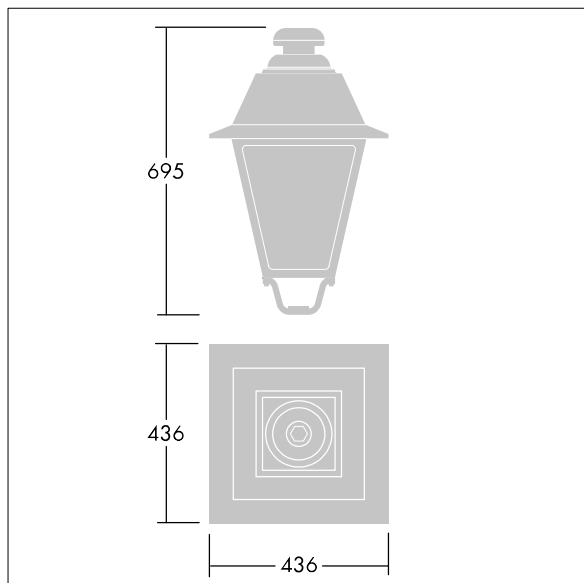

EP 445

THORN

96631763 EP445 36L70-740 CD-A BPS CL2 W5M MTP

EP 445

Armatyr i 1800-talsstil med 36 LED som har växlingsbar strömstyrka och Gatu- och komfortbelysning-optik. Stolptoppsmontering. Försedd med effektreduceringskrets och en roterande strömställare för val av profil Elektrisk klass II, IP66, IK08. Stomme: pressgjuten Aluminium, målad svart (liknar RAL9005) strukturerad. Hölje: 4 mm tjockt extra klar glas. 5 m förmonterad kabel Levereras med 4000K LED

Dimensioner: 436 x 436 x 695 mm

Systemeffekt: 78 W

Vikt: 9,7 kg

Projicerad vindyta: 0.19 m²

TLG_EP44_F_MTP.jpg

TLG_EP44_M_MTP.wmf

Denna produkt innehåller en ljuskälla med energieffektivitetsklass D.

Alla värden som är markerade med en * är beräknade värden. Thorn använder beprövade och testade komponenter från ledande leverantörer, men det kan hända att enskilda lysdioder slutar att fungera under produktens beräknade livslängd. Toleransen för nyvärde och installerad effekt är $\pm 10\%$ enligt internationella standarder. Om inget annat anges gäller värdena en omgivningstemperatur på 25 °C.