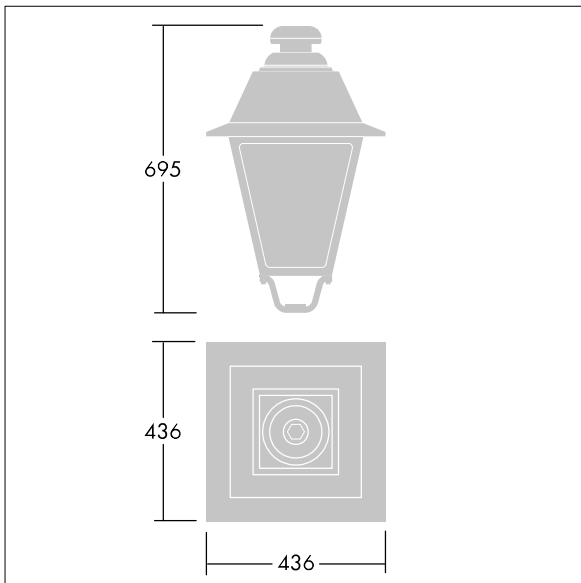

## EP 445

Armatyr i 1800-talsstil med 36 LED som har växlingsbar strömstyrka och Gatu- och komfortbelysning-optik. Stolptoppsmontering. Försedd med effektreduceringskrets och en roterande strömställare för val av profil Elektrisk klass II, IP66, IK08. Stomme: pressgjuten Aluminium, målad svart (liknar RAL9005) strukturerad. Hölje: 4 mm tjockt extra klar glas. 5 m förmonterad kabel Levereras med 4000K LED

Dimensioner: 436 x 436 x 695 mm

Systemeffekt: 78 W

Vikt: 9,7 kg

Projicerad vindyta: 0.19 m<sup>2</sup>

TLG\_EP44\_F\_MTP.jpg

TLG\_EP44\_M\_MTP.wmf

Denna produkt innehåller en ljuskälla med energieffektivitetsklass D.