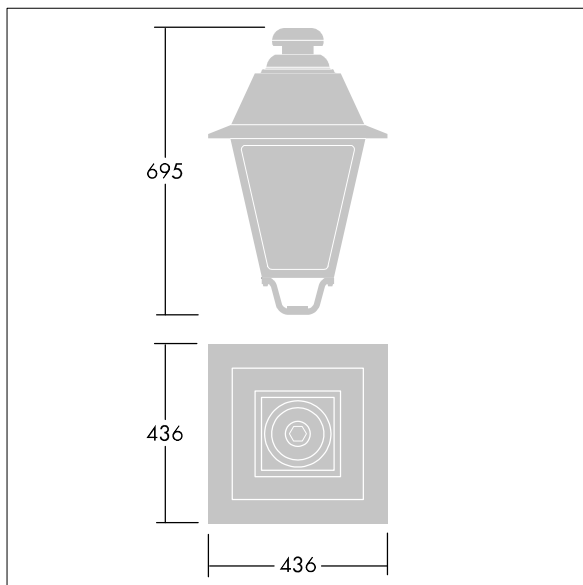

EP 445

THORN

96631762 EP445 36L70-730 CD-A BPS CL2 W5M MTP

IP66

IK08

EP 445

Armatyr i 1800-talsstil med 36 LED som har växlingsbar strömstyrka och Gatu- och komfortbelysning-optik. Stolptoppsmontering. Försedd med effektreduceringskrets och en roterande strömställare för val av profil Elektrisk klass II, IP66, IK08. Stomme: pressgjuten Aluminium, målad svart (liknar RAL9005) strukturerad. Hölje: 4 mm tjockt extra klar glas. 5 m förmonterad kabel Levereras med 3000K LED

Dimensioner: 436 x 436 x 695 mm

Systemeffekt: 78 W

Vikt: 9,7 kg

Projicerad vindyta: 0.19 m²

TLG_EP44_F_MTP.jpg

TLG_EP44_M_MTP.wmf

Denna produkt innehåller en ljuskälla med energieffektivitetsklass D.

Alla värden som är markerade med en * är beräknade värden. Thorn använder beprövade och testade komponenter från ledande leverantörer, men det kan hända att enskilda lysdioder slutar att fungera under produktens beräknade livslängd. Toleransen för nyvärde och installerad effekt är $\pm 10\%$ enligt internationella standarder. Om inget annat anges gäller värdena en omgivningstemperatur på 25 °C.