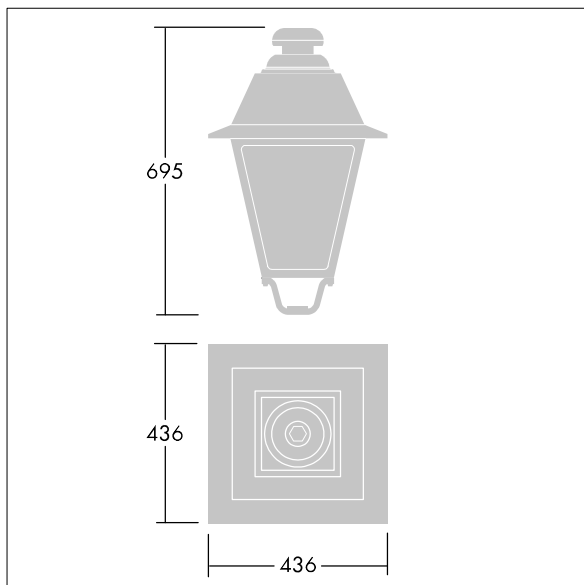

EP 445

THORN

96631759 EP445 36L70-730 ND-A BPS CL2 W5M MTP

IP66

IK08

EP 445

Armatyr i 1800-talsstil med 36 LED som har växlingsbar strömstyrka och Smal gatubelysning-optik. Stolptoppsmontering. Försedd med effektreduceringskrets och en roterande strömställare för val av profil Elektrisk klass II, IP66, IK08. Stomme: pressgjuten Aluminium, målad svart (liknar RAL9005) strukturerad. Hölje: 4 mm tjockt extra klar glas. 5 m förmonterad kabel Levereras med 3000K LED

Dimensioner: 436 x 436 x 695 mm

Systemeffekt: 78 W

Vikt: 9,7 kg

Projicerad vindyta: 0.19 m²

TLG_EP44_F_MTP.jpg

TLG_EP44_M_MTP.wmf

Denna produkt innehåller en ljuskälla med energieffektivitetsklass D.

Alla värden som är markerade med en * är beräknade värden. Thorn använder beprövade och testade komponenter från ledande leverantörer, men det kan hända att enskilda lysdioder slutar att fungera under produktens beräknade livslängd. Toleransen för nyvärde och installerad effekt är $\pm 10\%$ enligt internationella standarder. Om inget annat anges gäller värdena en omgivningstemperatur på 25 °C.