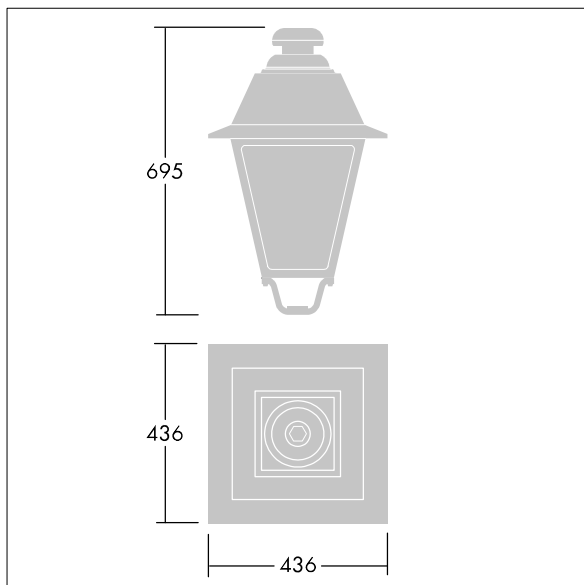

EP 445

THORN

96631758 EP445 36L70-827 ND-A BPS CL2 W5M MTP

IP66

IK08

EP 445

Armatyr i 1800-talsstil med 36 LED som har växlingsbar strömstyrka och Smal gatubelysning-optik. Stolptoppsmontering. Försedd med effektreduceringskrets och en roterande strömställare för val av profil Elektrisk klass II, IP66, IK08. Stomme: pressgjuten Aluminium, målad svart (liknar RAL9005) strukturerad. Hölje: 4 mm tjockt extra klar glas. 5 m förmonterad kabel Levereras med 2700K LED

Dimensioner: 436 x 436 x 695 mm

Systemeffekt: 78 W

Vikt: 9,7 kg

Projicerad vindyta: 0.19 m²

TLG_EP44_F_MTP.jpg

TLG_EP44_M_MTP.wmf

Denna produkt innehåller en ljuskälla med energieffektivitetsklass E.

Alla värden som är markerade med en * är beräknade värden. Thorn använder beprövade och testade komponenter från ledande leverantörer, men det kan hända att enskilda lysdioder slutar att fungera under produktens beräknade livslängd. Toleransen för nyvärde och installerad effekt är $\pm 10\%$ enligt internationella standarder. Om inget annat anges gäller värdena en omgivningstemperatur på 25 °C.