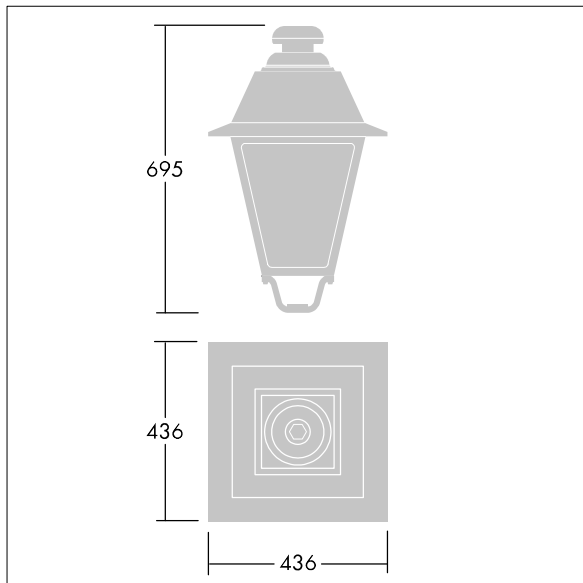

## EP 445

Armatyr i 1800-talsstil med 24 LED som har växlingsbar strömstyrka och Gatu- och komfortbelysning-optik. Stolptoppsmontering. Försedd med effektreduceringskrets och en roterande strömställare för val av profil Elektrisk klass II, IP66, IK08. Stomme: pressgjuten Aluminium, målad svart (liknar RAL9005) strukturerad. Hölje: 4 mm tjockt extra klar glas. 5 m förmonterad kabel Levereras med 2700K LED

Dimensioner: 436 x 436 x 695 mm

Systemeffekt: 53 W

Vikt: 9,7 kg

Projicerad vindyta: 0.19 m<sup>2</sup>

TLG\_EP44\_F\_MTP.jpg

TLG\_EP44\_M\_MTP.wmf

Denna produkt innehåller en ljuskälla med energieffektivitetsklass E.