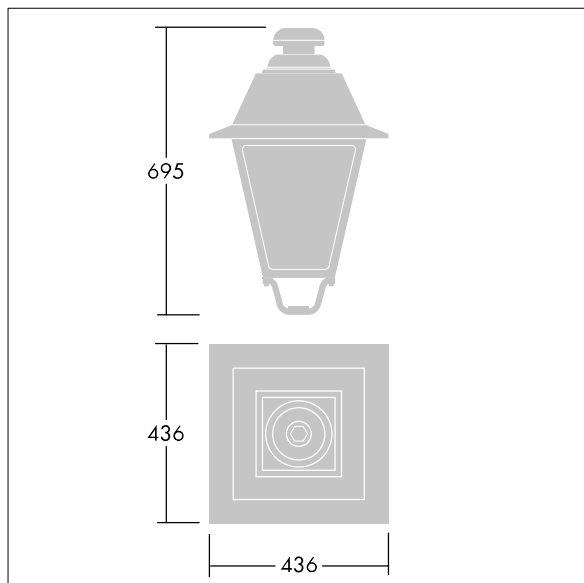

EP 445

THORN

96631751 EP445 24L70-827 CD-A BPS CL2 W5M MTP

IP66

IK08

EP 445

Armatyr i 1800-talsstil med 24 LED som har växlingsbar strömstyrka och Gatu- och komfortbelysning-optik. Stolptoppsmontering. Försedd med effektreduceringskrets och en roterande strömställare för val av profil Elektrisk klass II, IP66, IK08. Stomme: pressgjuten Aluminium, målad svart (liknar RAL9005) strukturerad. Hölje: 4 mm tjockt extra klar glas. 5 m förmonterad kabel Levereras med 2700K LED

Dimensioner: 436 x 436 x 695 mm

Systemeffekt: 53 W

Vikt: 9,7 kg

Projicerad vindyta: 0.19 m²

TLG_EP44_F_MTP.jpg

TLG_EP44_M_MTP.wmf

Denna produkt innehåller en ljuskälla med energieffektivitetsklass E.

Alla värden som är markerade med en * är beräknade värden. Thorn använder beprövade och testade komponenter från ledande leverantörer, men det kan hända att enskilda lysdioder slutar att fungera under produktens beräknade livslängd. Toleransen för nyvärde och installerad effekt är $\pm 10\%$ enligt internationella standarder. Om inget annat anges gäller värdena en omgivningstemperatur på 25 °C.