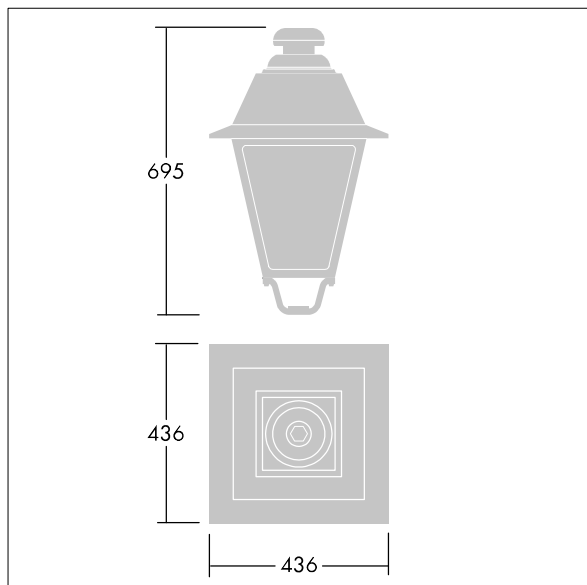

EP 445

THORN

96631750 EP445 12L70-827 CD-A BPS CL2 W5M MTP

EP 445

Armatyr i 1800-talsstil med 12 LED som har växlingsbar strömstyrka och Gatu- och komfortbelysning-optik. Stolptoppsmontering. Försedd med effektreduceringskrets och en roterande strömställare för val av profil Elektrisk klass II, IP66, IK08. Stomme: pressgjuten Aluminium, målad svart (liknar RAL9005) strukturerad. Hölje: 4 mm tjockt extra klar glas. 5 m förmonterad kabel Levereras med 2700K LED

Dimensioner: 436 x 436 x 695 mm

Systemeffekt: 27,5 W

Vikt: 9,7 kg

Projicerad vindyta: 0.19 m²

TLG_EP44_F_MTP.jpg

TLG_EP44_M_MTP.wmf

Denna produkt innehåller en ljuskälla med energieffektivitetsklass E.

Alla värden som är markerade med en * är beräknade värden. Thorn använder beprövade och testade komponenter från ledande leverantörer, men det kan hända att enskilda lysdioder slutar att fungera under produktens beräknade livslängd. Toleransen för nyvärde och installerad effekt är $\pm 10\%$ enligt internationella standarder. Om inget annat anges gäller värdena en omgivningstemperatur på 25 °C.