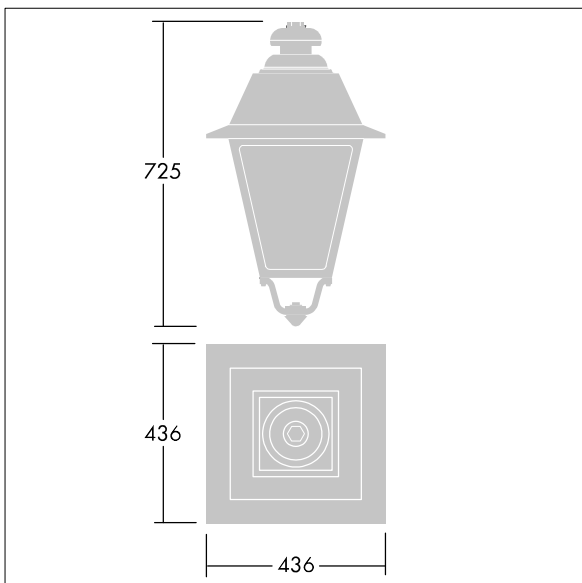

### EP 445

Armatyr i 1800-talsstil med 36 LED som har växlingsbar strömstyrka och Gatu- och komfortbelysning-optik. Försedd med effektreduceringskrets och en roterande strömställare för val av profil Elektrisk klass II, IP66, IK08. Stomme: pressgjuten Aluminium, målad svart (liknar RAL9005) strukturerad. Hölje: 4 mm tjockt extra klar glas. Levereras med 4000K LED

Dimensioner: 436 x 436 x 725 mm

Systemeffekt: 78 W

Vikt: 8,7 kg

Projicerad vindyta: 0.19 m<sup>2</sup>

TLG\_EP44\_F\_MSU.jpg

TLG\_EP44\_M\_SUS.wmf

Denna produkt innehåller en ljuskälla med energieffektivitetsklass D.