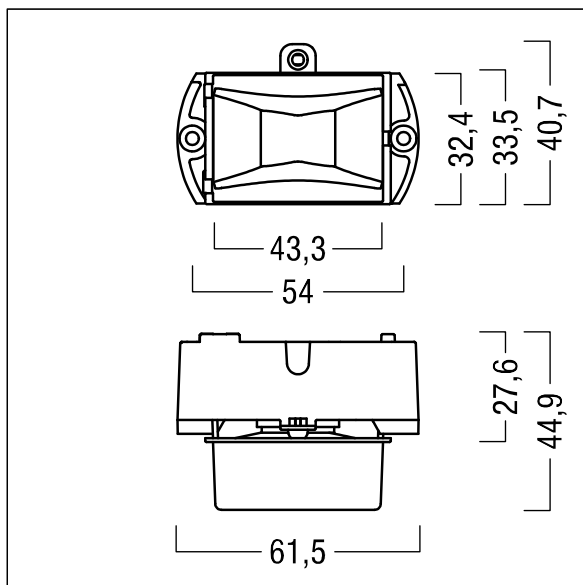

Systemeffekt: 4,2 W

Vikt: 0,5 kg

TLG_VSTR_F_KIT_E1D_ESC.jpg

ZS_ONL_M_RESC_escape_optik.wmf

Alla värden som är markerade med * är beräknade värden. Thorn använder beprövade och testade komponenter från ledande leverantörer, men det kan hända att enskilda lysdioder slutar att fungera under produktens beräknade livslängd. Toleransen för nyvärde och installerad effekt är $\pm 10\%$ enligt internationella standarder. Om inget annat anges gäller värdena en omgivningstemperatur på 25 °C.