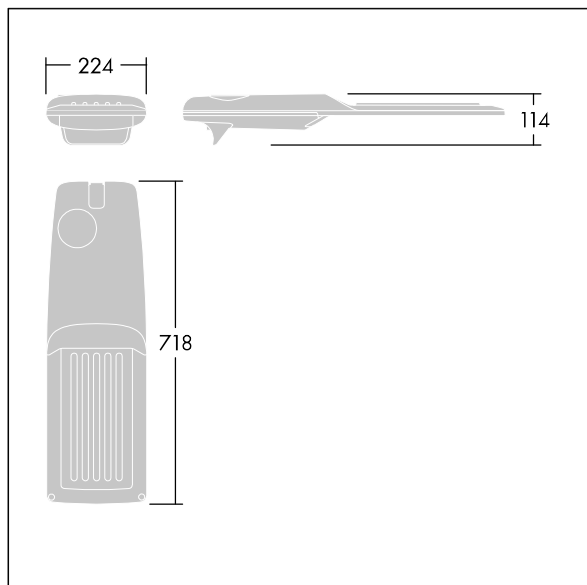

Dimensioner: 718 x 224 x 114 mm

Systemeffekt: 125,2 W

Ljusflöde från armatur: 19367 lm

Armaturverkningsgrad: 155 lm/W

Vikt: 7,6 kg

Projicerad vindyta: 0.066 m<sup>2</sup>

TLG\_ISRP\_F\_M\_PDB\_ANT.jpg

TLG\_ISRP\_M\_LD2.wmf