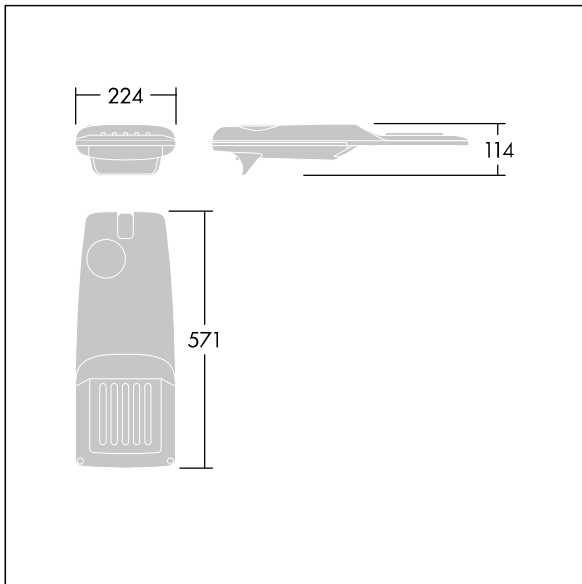

Systemeffekt: 53,7 W

Ljusflöde från armatur: 8726 lm

Armaturverkningsgrad: 162 lm/W

Vikt: 5,9 kg

Projicerad vindyta: 0.054 m²

TLG_ISRP_F_PDB_ANT.jpg

TLG_ISRP_M_LD1.wmf

Denna produkt innehåller en ljuskälla med energieffektivitetsklass E.