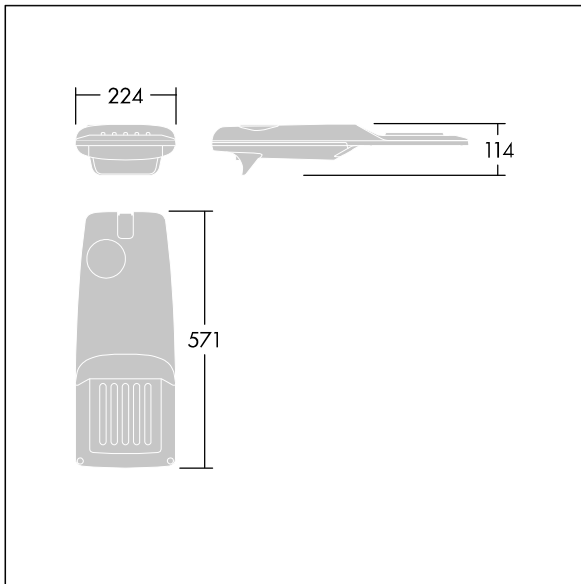

Systemeffekt: 38 W

Ljusflöde från armatur: 6356 lm

Armaturverkningsgrad: 167 lm/W

Vikt: 5,9 kg

Projicerad vindyta: 0.054 m²

TLG_ISRP_F_PDB_ANT.jpg

TLG_ISRP_M_LD1.wmf

Denna produkt innehåller en ljuskälla med energieffektivitetsklass E.