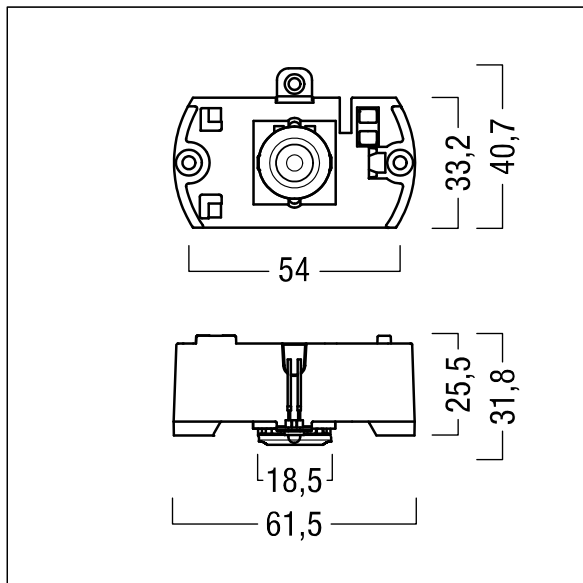

Voyager Star

96631658 VOYAGER STAR P KIT SPOT E1D

THORN

Voyager Star

Mycket effektiv LED-nödbelysningssett för montering i lämpligt hus (medföljer ej), Armatur med lokalt batteri för 1 timmes nödljus i hanterat eller icke-hanterat läge, automatiska tester (auto-test) via armaturen, central övervakning via DALI som tillval och visning av armaturens status med statuslampa med punktbelysningsoptik. Konstant och icke-konstant läge ställs in via bygel och NFC-gränssnitt. Lins: Polykarbonat (PC). Optimal värmehantering via kylfläns. Spänning: 220-240 V AC (+/- 10 %) 50-60 Hz Kompletterat med LED-lampor..

Systemeffekt: 4,2 W

Vikt: 0,5 kg

TLG_VSTR_F_KIT_E1D_SPOT.jpg

ZS_ONL_M_RESC_spot_optik.wmf

Alla värden som är markerade med en * är beräknade värden. Thorn använder beprövade och testade komponenter från ledande leverantörer, men det kan hända att enskilda lysdioder slutar att fungera under produktens beräknade livslängd. Toleransen för nyvärde och installerad effekt är $\pm 10\%$ enligt internationella standarder. Om inget annat anges gäller värdena en omgivningstemperatur på 25 °C.