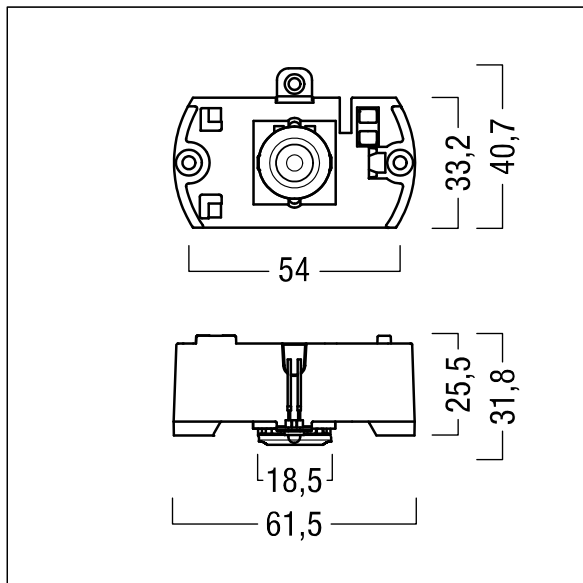

Voyager Star

96631657 VOYAGER STAR P KIT SPOT E3D

THORN

Voyager Star

Mycket effektiv LED-nödbelysningssett för montering i lämpligt hus (medföljer ej), Armatur med lokalt batteri för 3 timmars nödbelysning i hanterat eller icke-hanterat läge, automatiska tester (auto-test) via armaturen, central övervakning via DALI som tillval och visning av armaturens status med statuslampa med punktbelysningsoptik. Konstant och icke-konstant läge ställs in via bygel och NFC-gränssnitt. Lins: Polykarbonat (PC). Optimal värmehantering via kylfläns. Spänning: 220-240 V AC (+/- 10 %) 50-60 Hz Kompletterat med LED-lampor..

Systemeffekt: 4,2 W

Vikt: 0,5 kg

TLG_VSTR_F_KIT_E3D_SPOT.jpg

ZS_ONL_M_RESC_spot_optik.wmf

Alla värden som är markerade med en * är beräknade värden. Thorn använder beprövade och testade komponenter från ledande leverantörer, men det kan hända att enskilda lysdioder slutar att fungera under produktens beräknade livslängd. Toleransen för nyvärde och installerad effekt är $\pm 10\%$ enligt internationella standarder. Om inget annat anges gäller värdena en omgivningstemperatur på 25 °C.