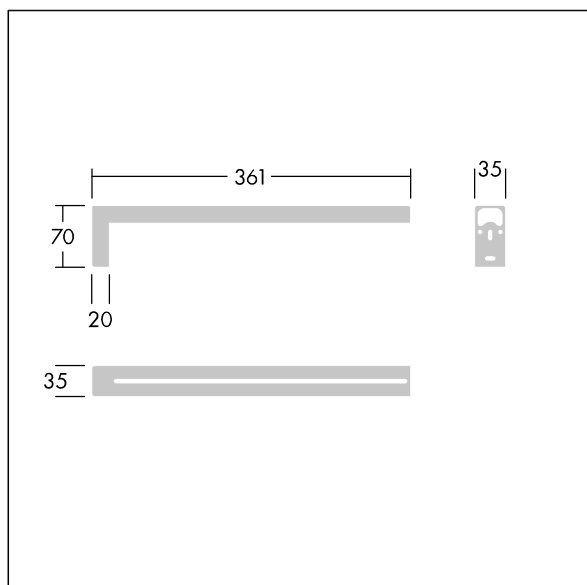

Voyager Style

96631621 VOYAGER STYLE 150 / ONE MS90°

THORN

Voyager Style

Ytmonteringsfäste av stålplåt. Lämpligt för Voyager Style 115 (MS- och WF15-version) och Voyager One.

TLG_VYST_F_115MS90.jpg

TLG_VSTY_M_150MS90.wmf