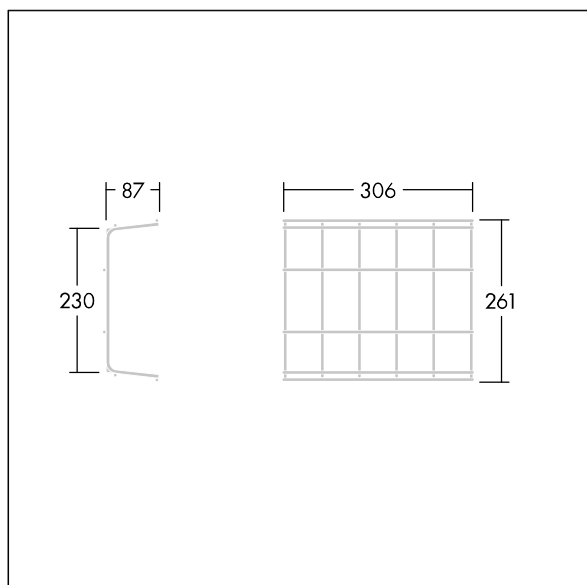

Voyager Style

96631619 VOYAGER STYLE 115 BP GRID

THORN

Voyager Style

Korg som skyddar mot bollar. Lämpligt för Voyager Style 115.

TLG_VYST_F_115WG.jpg

TLG_VSTY_M_115BPG.wmf

Alla värden som är markerade med en * är beräknade värden. Om inget annat anges gäller värdena en omgivningstemperatur på 25 °C.