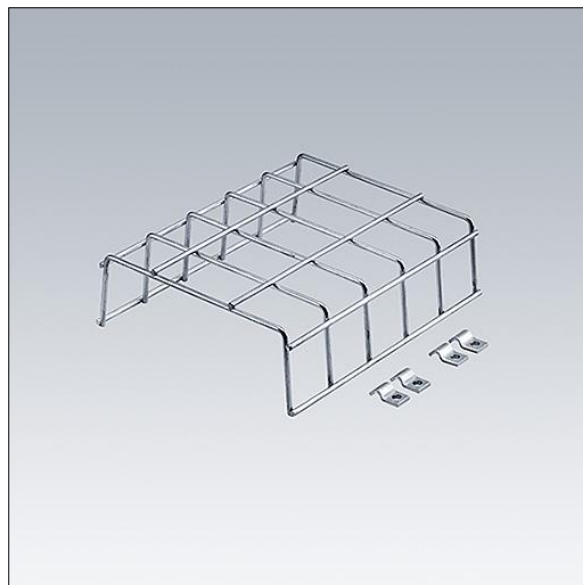

Voyager Style

96631619 VOYAGER STYLE 115 BP GRID

THORN

Voyager Style

Korg som skyddar mot bollar. Lämpligt för Voyager Style 115.

TLG_VYST_F_115WG.jpg

TLG_VSTY_M_115BPG.wmf

Alla värden som är markerade med en * är beräknade värden. Om inget annat anges gäller värdena en omgivningstemperatur på 25 °C.