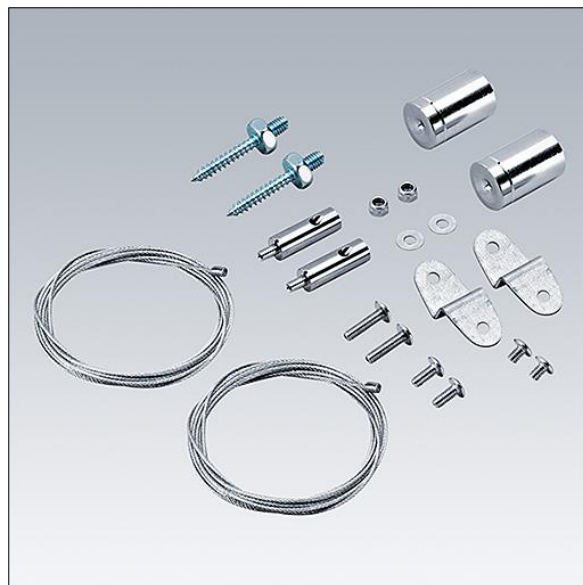

Voyager Style

96631617 VOYAGER STYLE / ONE MSC-CORD25

THORN

Voyager Style

Linupphängningssats för takmontering av hela Voyager Style- och Voyager One-sortimentet. Längd 2,5 m.

TLG_VYST_F_Cord25.jpg

Alla värden som är markerade med en * är beräknade värden. Om inget annat anges gäller värdena en omgivningstemperatur på 25 °C.