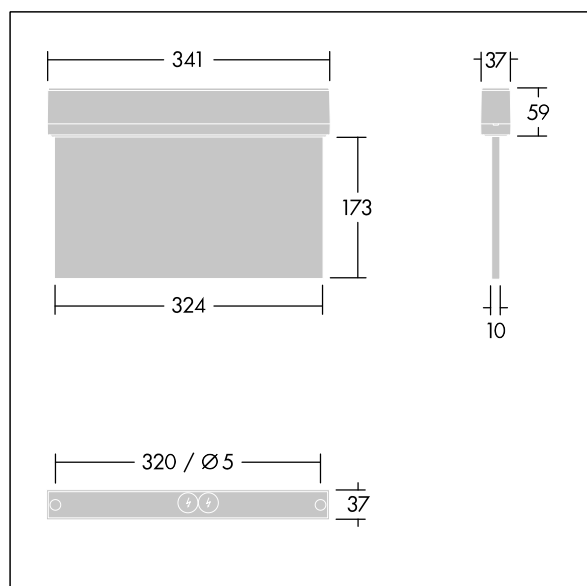

TLG_VYST_M_150MS.wmf

Alla värden som är markerade med en * är beräknade värden. Om inget annat anges gäller värdena en omgivningstemperatur på 25 °C.

Produkterna från Thorn Lighting vidareutvecklas kontinuerligt. Vi förbehåller oss rätten att utan vidare publicering företaga tekniska eller formmässiga förändringar av våra produkter.

© Thorn Lighting