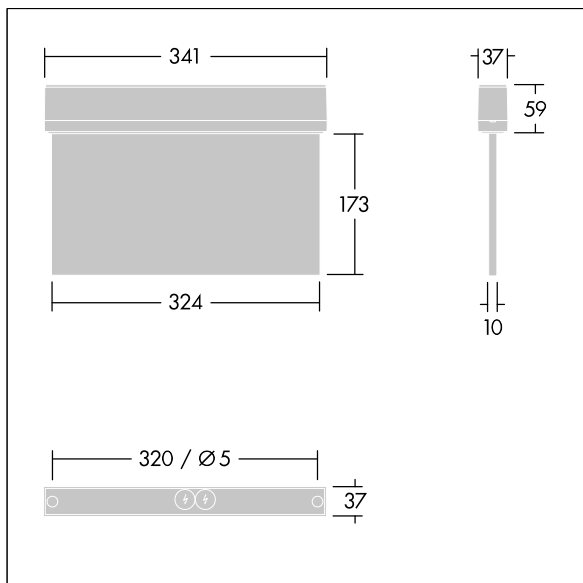

TLG_VYST_M_150MS.wmf

Alla värden som är markerade med en * är beräknade värden. Om inget annat anges gäller värdena en omgivningstemperatur på 25 °C.

Produkterna från Thorn Lighting vidareutvecklas kontinuerligt. Vi förbehåller oss rätten att utan vidare publicering företaga tekniska eller formmässiga förändringar av våra produkter.

© Thorn Lighting