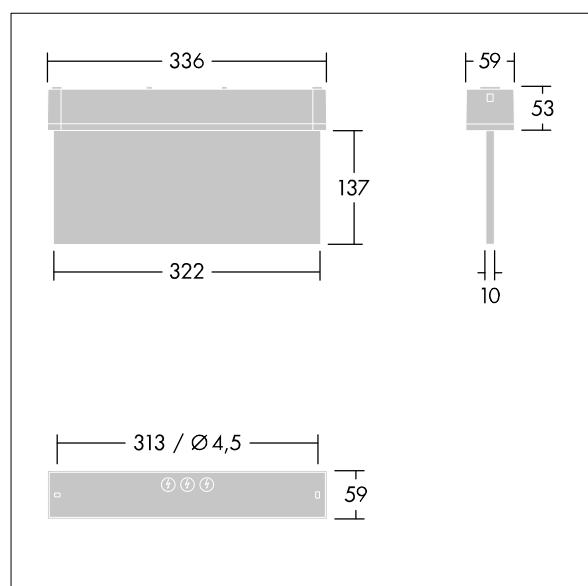

TLG_VOYO_M_115MS.wmf

Alla värden som är markerade med en * är beräknade värden. Om inget annat anges gäller värdena en omgivningstemperatur på 25 °C.

Produkterna från Thorn Lighting vidareutvecklas kontinuerligt. Vi förbehåller oss rätten att utan vidare publicering företaga tekniska eller formmässiga förändringar av våra produkter.

© Thorn Lighting