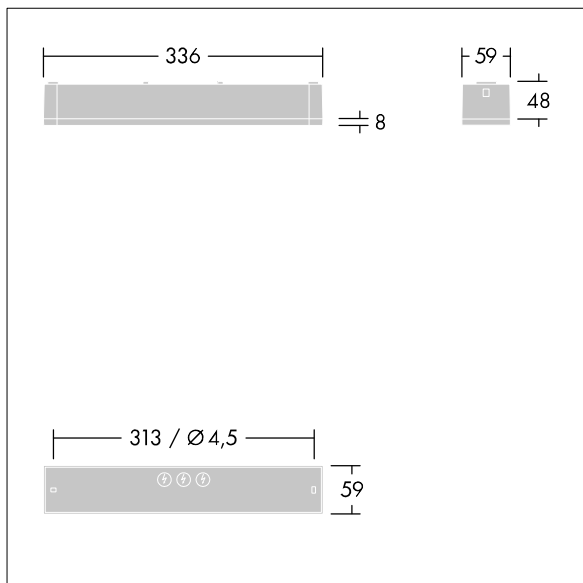

TLG_VOYO_M_ANTMS.wmf

Alla värden som är markerade med * är beräknade värden. Thorn använder beprövade och testade komponenter från ledande leverantörer, men det kan hända att enskilda lysdioder slutar att fungera under produktens beräknade livslängd. Toleransen för nyvärde och installerad effekt är $\pm 10\%$ enligt internationella standarder. Om inget annat anges gäller värdena en omgivningstemperatur på 25 °C.

Produkterna från Thorn Lighting vidareutvecklas kontinuerligt. Vi förbehåller oss rätten att utan vidare publicering företaga tekniska eller formmässiga förändringar av våra produkter.

© Thorn Lighting