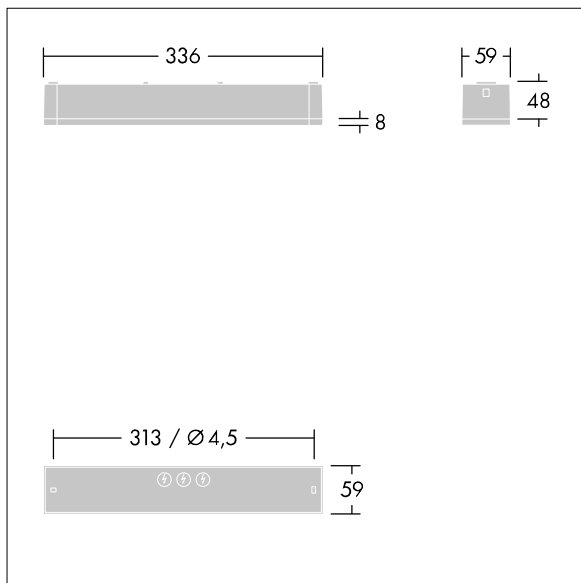

TLG_VOYO_M_ANTMS.wmf

Alla värden som är markerade med en * är beräknade värden. Thorn använder beprövade och testade komponenter från ledande leverantörer, men det kan hända att enskilda lysdioder slutar att fungera under produktens beräknade livslängd. Toleransen för nyvärde och installerad effekt är ± 10 % enligt internationella standarder. Om inget annat anges gäller värdena en omgivningstemperatur på 25 °C.

Produkterna från Thorn Lighting vidareutvecklas kontinuerligt. Vi förbehåller oss rätten att utan vidare publicering företaga tekniska eller formmässiga förändringar av våra produkter.

© Thorn Lighting