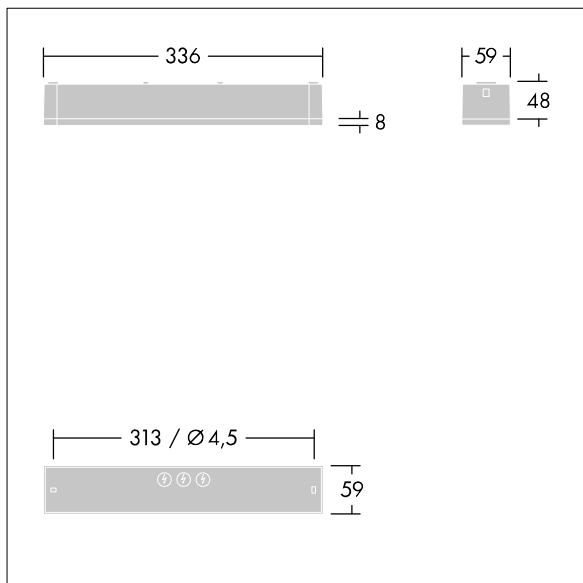

TLG_VOYO_M_ANTMS.wmf

Alla värden som är markerade med en * är beräknade värden. Thorn använder beprövade och testade komponenter från ledande leverantörer, men det kan hända att enskilda lysdioder slutar att fungera under produktens beräknade livslängd. Toleransen för nyvärde och installerad effekt är ± 10 % enligt internationella standarder. Om inget annat anges gäller värdena en omgivningstemperatur på 25 °C.

Produkterna från Thorn Lighting vidareutvecklas kontinuerligt. Vi förbehåller oss rätten att utan vidare publicering företaga tekniska eller formmässiga förändringar av våra produkter.

© Thorn Lighting