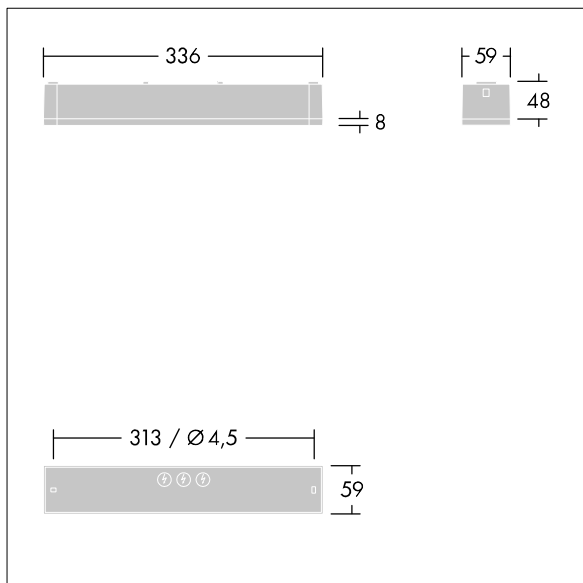

TLG_VOYO_M_ANTMS.wmf

Alla värden som är markerade med * är beräknade värden. Thorn använder beprövade och testade komponenter från ledande leverantörer, men det kan hända att enskilda lysdioder slutar att fungera under produktens beräknade livslängd. Toleransen för nyvärde och installerad effekt är ± 10 % enligt internationella standarder. Om inget annat anges gäller värdena en omgivningstemperatur på 25 °C.

Produkterna från Thorn Lighting vidareutvecklas kontinuerligt. Vi förbehåller oss rätten att utan vidare publicering företaga tekniska eller formmässiga förändringar av våra produkter.

© Thorn Lighting