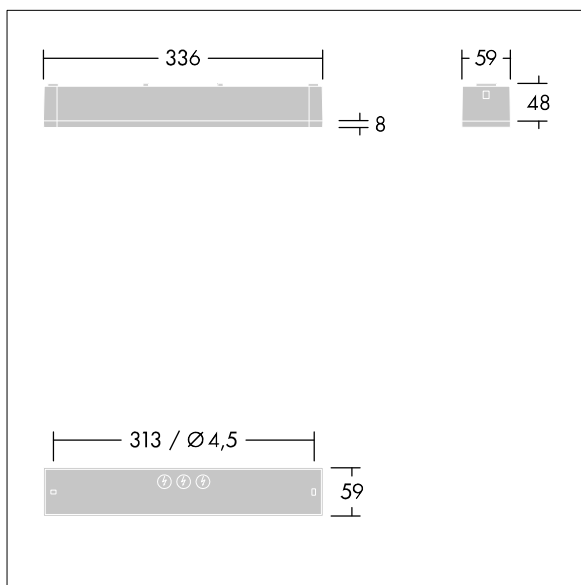

TLG_VOYO_M_ANTMS.wmf

Alla värden som är markerade med * är beräknade värden. Thorn använder beprövade och testade komponenter från ledande leverantörer, men det kan hända att enskilda lysdioder slutar att fungera under produktens beräknade livslängd. Toleransen för nyvärde och installerad effekt är ± 10 % enligt internationella standarder. Om inget annat anges gäller värdena en omgivningstemperatur på 25 °C.

Produkterna från Thorn Lighting vidareutvecklas kontinuerligt. Vi förbehåller oss rätten att utan vidare publicering företaga tekniska eller formmässiga förändringar av våra produkter.

© Thorn Lighting