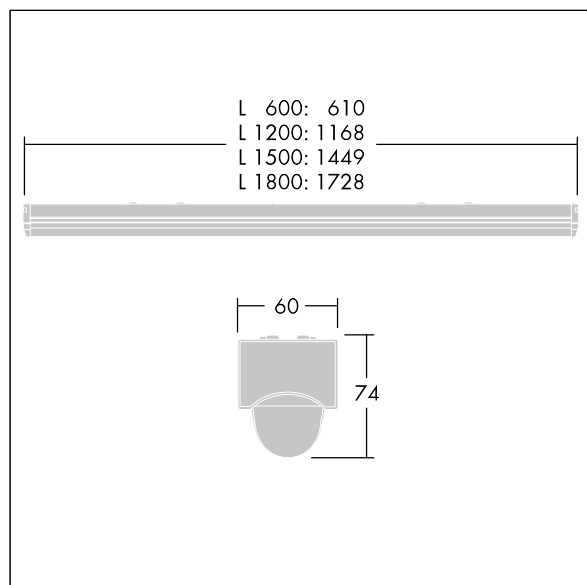

Dimensioner: 1728 x 60 x 74 mm

Systemeffekt: 54 W

Ljusflöde från armatur: 6800 lm

Armatuurverkningsgrad: 126 lm/W

Vikt: 2,5 kg

TLG_POPL_F_PDB_EMPTY.jpg

TLG_POPL_M_LD1.wmf

Denna produkt innehåller en ljuskälla med energieffektivitetsklass D.