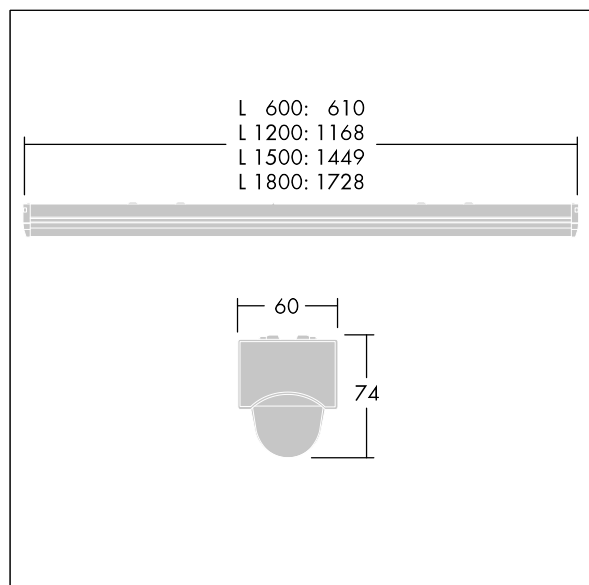

Dimensioner: 1728 x 60 x 74 mm

Systemeffekt: 54 W

Ljusflöde från armatur: 6800 lm

Armaturverkningsgrad: 126 lm/W

Vikt: 1,8 kg

TLG\_POPL\_F\_PDB\_EMPTY.jpg

TLG\_POPL\_M\_LD1.wmf

Denna produkt innehåller en ljuskälla med energieffektivitetsklass D.