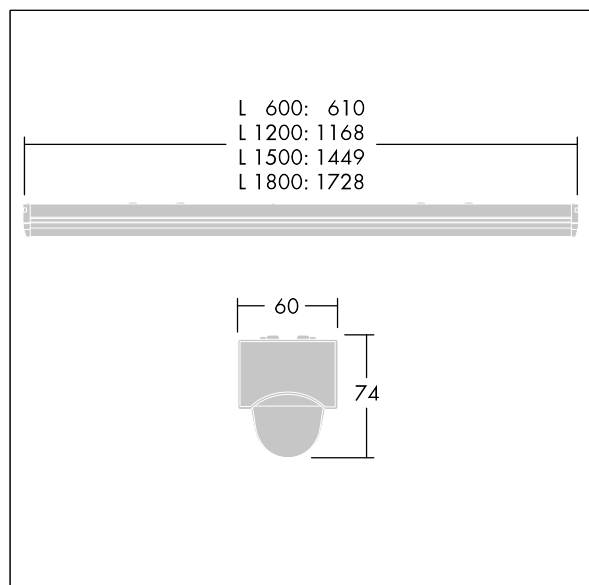

Dimensioner: 1728 x 60 x 74 mm

Systemeffekt: 54 W

Ljusflöde från armatur: 6800 lm

Armaturverkningsgrad: 126 lm/W

Vikt: 2,5 kg

TLG_POPL_F_PDB_EMPTY.jpg

TLG_POPL_M_LD1.wmf

Denna produkt innehåller en ljuskälla med energieffektivitetsklass D.