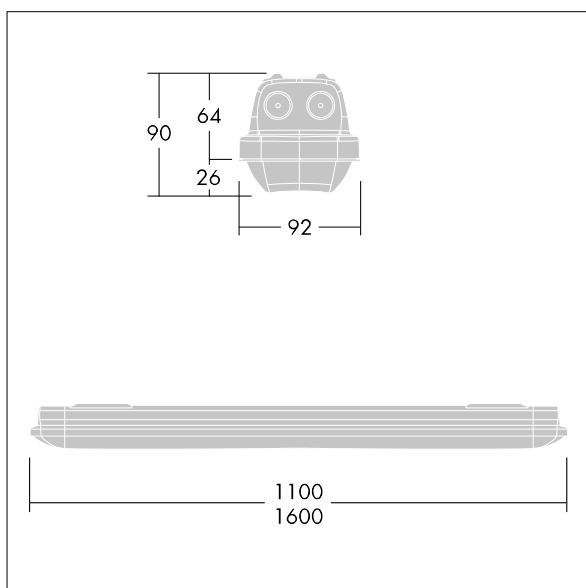

TLG_AQUP_M_LD1.wmf

Alla värden som är markerade med * är beräknade värden. Thorn använder beprövade och testade komponenter från ledande leverantörer, men det kan hända att enskilda lysdioder slutar att fungera under produktens beräknade livslängd. Toleransen för nyvärde och installerad effekt är $\pm 10\%$ enligt internationella standarder. Om inget annat anges gäller värdena en omgivningstemperatur på 25 °C.

Produkterna från Thorn Lighting vidareutvecklas kontinuerligt. Vi förbehåller oss rätten att utan vidare publicering företaga tekniska eller formmässiga förändringar av våra produkter.

© Thorn Lighting