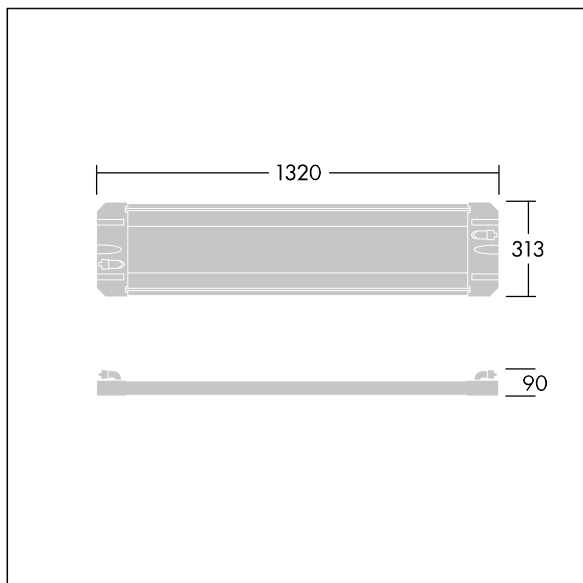

GTLED Pro

THORN

96276381 GP AL XL 216L-740 ASC IN CL1 <=500MA

GTLED Pro

En avancerad LED-armatur för tunnlar. 216 LED som ger Axiell ljusfördelning för gatukomfort. Stomme: strängsprutad Aluminium, pulverlackerad. Hölje: 4 mm härdat glas. Monteras i tak med specialfästen som beställs separat. Elektrisk klass I, IP66, IK08. Försedd med kontakt i en ände. Levereras med 4000K LED.

Dimensioner: 1320 x 313 x 90 mm
Vikt: 17,23 kg

TLG_GTPR_F_216.jpg

TLG_GTPR_M_XL.wmf

Denna produkt innehåller en ljuskälla med energieffektivitetsklass D.

Alla värden som är markerade med en * är beräknade värden. Om inget annat anges gäller värdena en omgivningstemperatur på 25 °C.