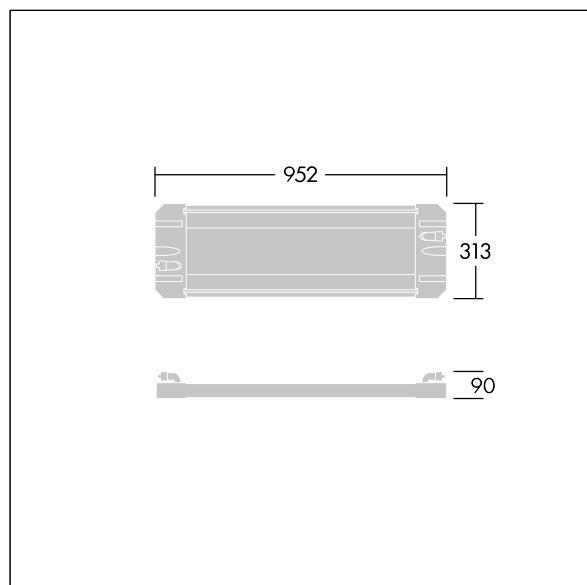

GTLED Pro

96276374 GP AL L 144L-740 ASC IN CL1

THORN

GTLED Pro

En avancerad LED-armatur för tunnlar. 144 LED som ger Axiell ljusfördelning för gatukomfort. Stomme: strängsprutad Aluminium, pulverlackerad. Hölje: 4 mm härdat glas. Monteras i tak med specialfästen som beställs separat. Elektrisk klass I, IP66, IK08. Försedd med kontakt i en ände. Levereras med 4000K LED.

Dimensioner: 952 x 313 x 90 mm
Vikt: 12,21 kg

TLG_GTPR_F_216.jpg

TLG_GTPR_M_L.wmf

Denna produkt innehåller en ljuskälla med energieffektivitetsklass D.

Alla värden som är markerade med en * är beräknade värden. Om inget annat anges gäller värdena en omgivningstemperatur på 25 °C.