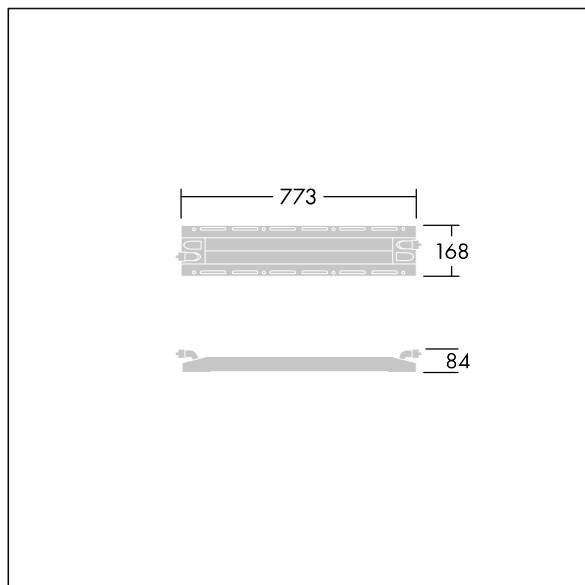

GTLED Pro

96276234 GP AL S 36L-740 ASC IN CL1

THORN

GTLED Pro

En avancerad LED-armatur för tunnlar. 36 LED som ger Axiell ljusfördelning för gatukomfort. Stomme: pressgjuten Aluminium, pulverlackerad. Hölje: 4 mm härdat glas. Monteras i tak med specialfästen som beställs separat. Elektrisk klass I, IP66, IK08. Försedd med kontakt i en ände. Levereras med 4000K LED.

Dimensioner: 773 x 168 x 84 mm
Vikt: 3,34 kg

TLG_GTPR_F_216.jpg

TLG_GTPR_M_S.wmf

Denna produkt innehåller en ljuskälla med energieffektivitetsklass D.

Alla värden som är markerade med en * är beräknade värden. Om inget annat anges gäller värdena en omgivningstemperatur på 25 °C.