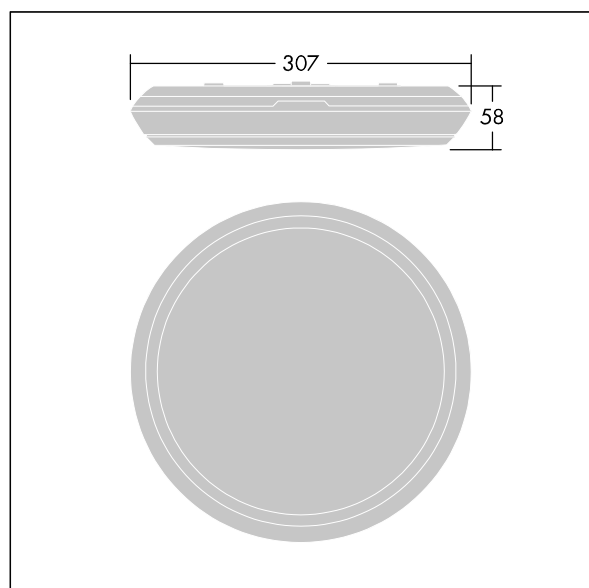

TLG_KATO_M_RD_LDS.wmf

Denna produkt innehåller en ljuskälla med energieffektivitetsklass C.

Alla värden som är markerade med * är beräknade värden. Thorn använder beprövade och testade komponenter från ledande leverantörer, men det kan hända att enskilda lysdioder slutar att fungera under produktens beräknade livslängd. Toleransen för nyvärde och installerad effekt är $\pm 10\%$ enligt internationella standarder. Om inget annat anges gäller värdena en omgivningstemperatur på 25 °C.

Produkterna från Thorn Lighting vidareutvecklas kontinuerligt. Vi förbehåller oss rätten att utan vidare publicering företaga tekniska eller formmässiga förändringar av våra produkter.

© Thorn Lighting