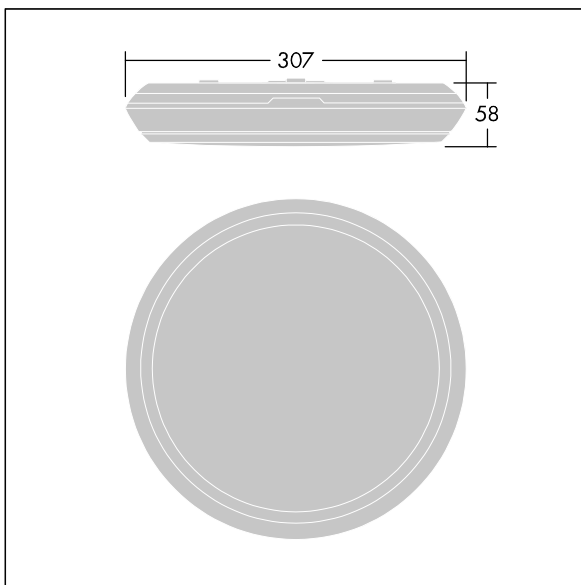

TLG_KATO_M_RD_LDS.wmf

Denna produkt innehåller en ljuskälla med energieffektivitetsklass C.

Alla värden som är markerade med * är beräknade värden. Thorn använder beprövade och testade komponenter från ledande leverantörer, men det kan hända att enskilda lysdioder slutar att fungera under produktens beräknade livslängd. Toleransen för nyvärde och installerad effekt är $\pm 10\%$ enligt internationella standarder. Om inget annat anges gäller värdena en omgivningstemperatur på 25 °C.

Produkterna från Thorn Lighting vidareutvecklas kontinuerligt. Vi förbehåller oss rätten att utan vidare publicering företaga tekniska eller formmässiga förändringar av våra produkter.
© Thorn Lighting