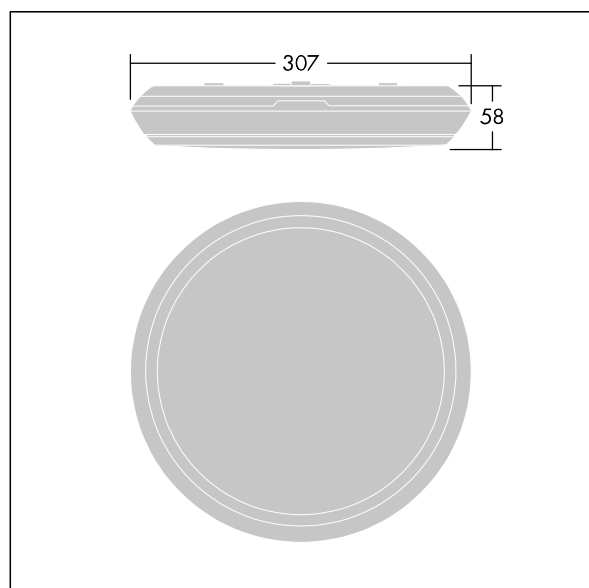

TLG_KATO_M_RD_LDS.wmf

Denna produkt innehåller en ljuskälla med energieffektivitetsklass D.

Alla värden som är markerade med en * är beräknade värden. Thorn använder beprövade och testade komponenter från ledande leverantörer, men det kan hända att enskilda lysdioder slutar att fungera under produktens beräknade livslängd. Toleransen för nyvärde och installerad effekt är ±10 % enligt internationella standarder. Om inget annat anges gäller värdena en omgivningstemperatur på 25 °C.

Produkterna från Thorn Lighting vidareutvecklas kontinuerligt. Vi förbehåller oss rätten att utan vidare publicering företaga tekniska eller formmässiga förändringar av våra produkter.

© Thorn Lighting