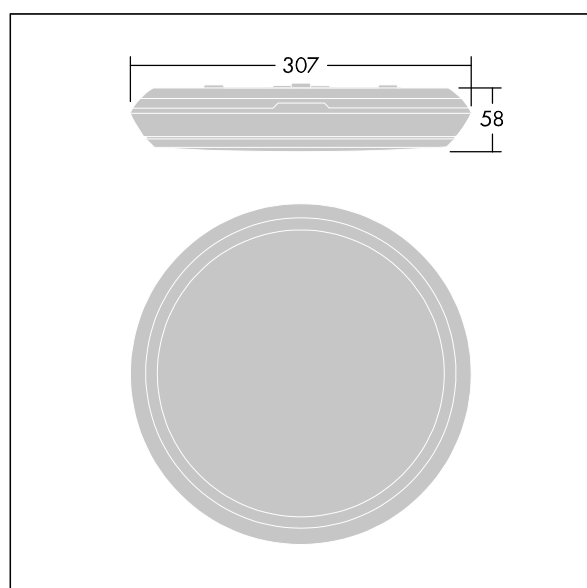

TLG_KATO_M_RD_LDS.wmf

Denna produkt innehåller en ljuskälla med energieffektivitetsklass D.

Alla värden som är markerade med * är beräknade värden. Thorn använder beprövade och testade komponenter från ledande leverantörer, men det kan hända att enskilda lysdioder slutar att fungera under produktens beräknade livslängd. Toleransen för nyvärde och installerad effekt är $\pm 10\%$ enligt internationella standarder. Om inget annat anges gäller värdena en omgivningstemperatur på 25 °C.

Produkterna från Thorn Lighting vidareutvecklas kontinuerligt. Vi förbehåller oss rätten att utan vidare publicering företaga tekniska eller formmässiga förändringar av våra produkter.
© Thorn Lighting