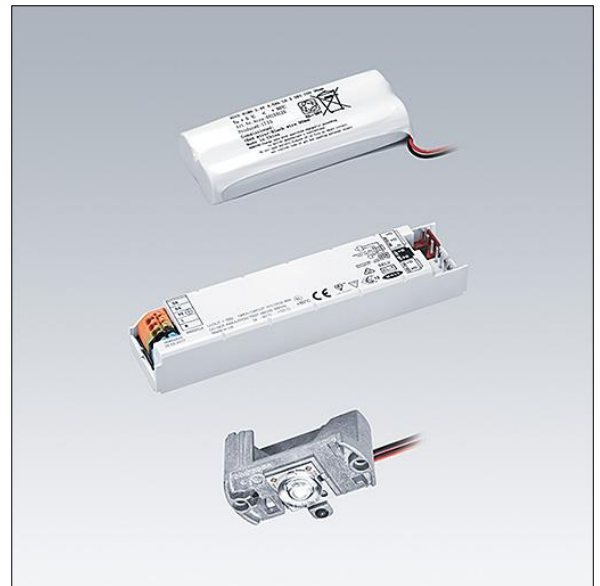

Voyager Star

96629610 VOYAGER STAR P KIT ANT E3D

THORN

Voyager Star

Mycket effektiv LED-nödbelysnings-sats för montering i lämpligt hus (medföljer ej), Armatur med lokalt batteri för 3 timmars nödbelysning i hanterat eller icke-hanterat läge, automatiska tester (auto-test) via armaturen, central övervakning via DALI som tillval och visning av armaturens status med statuslampa med öppen ytasoptik. Konstant och icke-konstant läge ställs in via bygel och NFC-gränssnitt. Lins: Polykarbonat (PC). Optimal värmehantering via kylfläns. Spänning: 220-240 V AC (+/- 10 %) 50-60 Hz Kompletterad med LED-lampor..

Fristående nödljus kräver batterier med lång livslängd. Thorn-batterier är robusta och omfattas av en treårig garanti (beroende på de villkor och den omfattning som anges i tillverkarens garanti för Thorn-produkter, som är analogiskt tillämpningsbar och tillgänglig på http://www.thornlighting.com/en/products/5-year-guarantee/5-year-warranty/terms-of-guarantee_en.pdf. Batterigarantin träder inte i kraft om produkten har installerats senare än tre (3) månader efter leverans EXW (Incoterms 2010).

Systemeffekt: 4,5 W

Vikt: 0,5 kg

TLG_VSTR_F_KIT_E3D_ANT.jpg

ZS_ONL_M_RESC_ant-pan_optik.wmf

Alla värden som är markerade med en * är beräknade värden. Thorn använder beprövade och testade komponenter från ledande leverantörer, men det kan hända att enskilda lysdioder slutar att fungera under produktens beräknade livslängd. Toleransen för nyvärde och installerad effekt är $\pm 10\%$ enligt internationella standarder. Om inget annat anges gäller värdena en omgivningstemperatur på 25 °C.