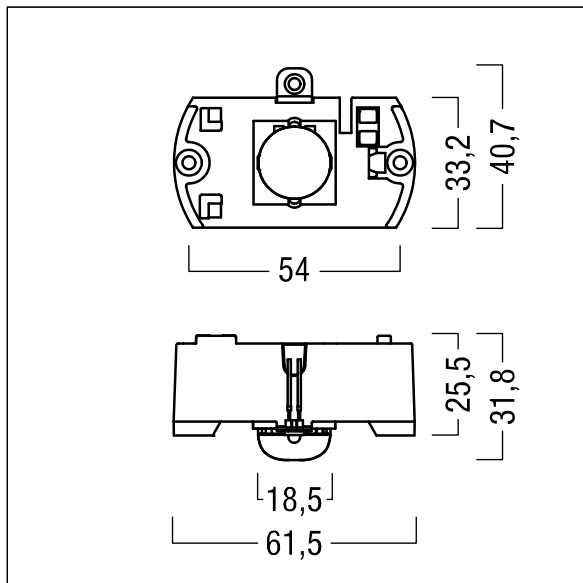

Voyager Star

96629610 VOYAGER STAR P KIT ANT E3D

THORN

Voyager Star

Mycket effektiv LED-nödbelysnings-sats för montering i lämpligt hus (medföljer ej), Armatur med lokalt batteri för 3 timmars nödbelysning i hanterat eller icke-hanterat läge, automatiska tester (auto-test) via armaturen, central övervakning via DALI som tillval och visning av armaturens status med statuslampa med öppen ytasoptik. Konstant och icke-konstant läge ställs in via bygel och NFC-gränssnitt. Lins: Polykarbonat (PC). Optimal värmehantering via kylfläns. Spänning: 220-240 V AC (+/- 10 %) 50-60 Hz Kompletterad med LED-lampor..

Systemeffekt: 4,5 W

Vikt: 0,5 kg

TLG_VSTR_F_KIT_E3D_ANT.jpg

ZS_ONL_M_RESC_ant-pan_optik.wmf

Alla värden som är markerade med en * är beräknade värden. Thorn använder beprövade och testade komponenter från ledande leverantörer, men det kan hända att enskilda lysdioder slutar att fungera under produktens beräknade livslängd. Toleransen för nyvärde och installerad effekt är $\pm 10\%$ enligt internationella standarder. Om inget annat anges gäller värdena en omgivningstemperatur på 25 °C.