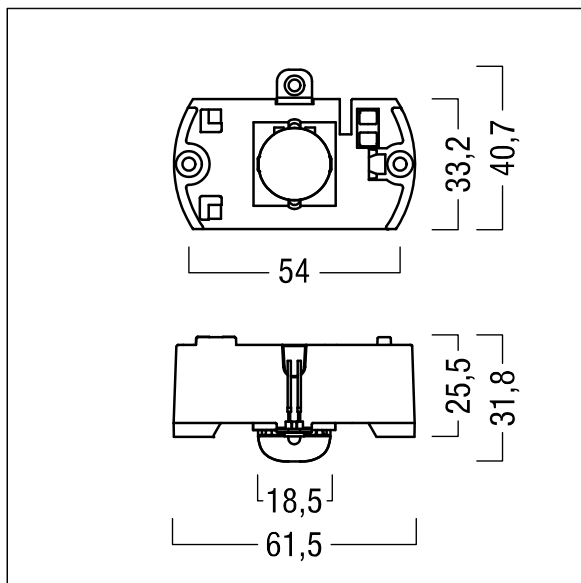

Voyager Star

96629612 VOYAGER STAR KIT ANT ECC

THORN

Voyager Star

Mycket effektiv LED-nödbelysnings-sats för montage i lämpligt hus (medföljer ej), Armatur för central nödbelysning med kretsövervakning, ej enskild armaturövervakning med optik för öppen yta. Armatur i konstant läge. Lins: Polykarbonat (PC). Optimal värmehantering med kylfläns. Spänning: 220-240 V AC (+/- 10 %) 50-60 Hz, 176-280 V DC Kompletterad med LED-lampor..

Systemeffekt: 3 W

Vikt: 0,5 kg

TLG_VSTR_F_KIT_ECC_ANT.jpg

ZS_ONL_M_RESC_ant-pan_optik.wmf

Alla värden som är markerade med en * är beräknade värden. Thorn använder beprövade och testade komponenter från ledande leverantörer, men det kan hända att enskilda lysdioder slutar att fungera under produktens beräknade livslängd. Toleransen för nyvärde och installerad effekt är $\pm 10\%$ enligt internationella standarder. Om inget annat anges gäller värdena en omgivningstemperatur på 25 °C.