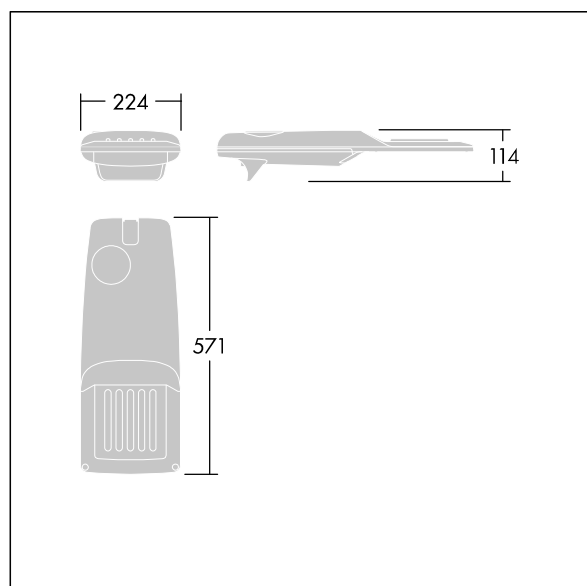

Isaro Pro

96275952 IP 24L50-740 EWR M BS 3550 CL2 M60 ANT

THORN

Isaro Pro

En toppmodern LED-vägbelysningslykta (liten) med 24 LED på 500mA med Extra bred vägsoptik. Programmerbar LED-driftdon. Elektrisk klass II, IP66, IK09. Armaturhus: pressgjuten Aluminium (EN AC-44300), pulverlackerad strukturerad antracit (liknar RAL7043). Instick: pressgjuten Aluminium (EN AC-44300), pulverlackerad antracit (liknar RAL7043). Hölje: 5 mm tjockt glas. Fästelement: rostfritt stål. Levereras med Ø60 mm utliggaradapter för montering i stolptopp (0°/5°/10°/15°/20° lutning) eller sidoingång (-15°/-10°/-5°/0°/5°/10°/15° lutning). Utrustad med 50% effektreduceringskrets, aktiv 3 timmar före och 5 timmar efter beräknad midnatt. Den kan avaktiveras vid installation med en intern brytare som sitter lätt åtkomligt. Levereras med 4000K LED. Överspänningsskydd: Common mode: 10kV singelpuls och 8kV för multipuls. Differential mode: 6kV för multipuls. Om ett DALI system är permanent inkopplat, common/differential mode: 6kV multipuls.

Dimensioner: 571 x 224 x 114 mm
Systemeffekt: 36,1 W
Ljusflöde från armatur: 5779 lm
Armaturverkningsgrad: 160 lm/W
Vikt: 5,53 kg
Projicerad vindyta: 0.05 m²

TLG_ISRP_F_PDB_ANT.jpg

TLG_ISRP_M_LD1.wmf

Denna produkt innehåller en ljuskälla med energieffektivitetsklass D.