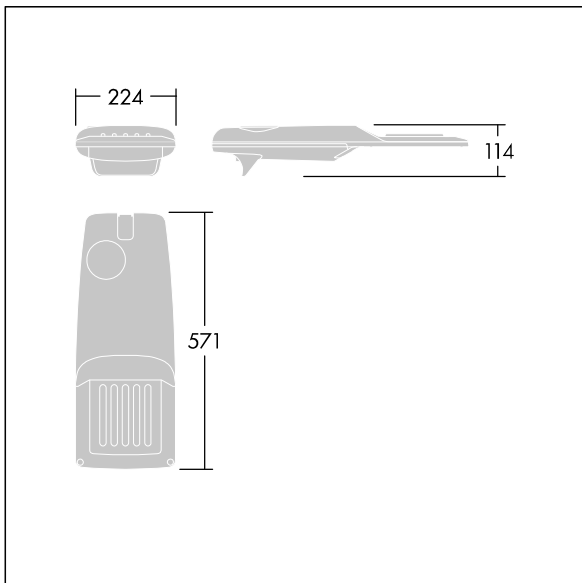

Systemeffekt: 25,7 W

Ljusflöde från armatur: 4197 lm

Armaturverkningsgrad: 163 lm/W

Vikt: 6,49 kg

Projicerad vindyta: 0.05 m<sup>2</sup>

TLG\_ISRP\_F\_PDB\_ANT.jpg

TLG\_ISRP\_M\_LD1.wmf

Denna produkt innehåller en ljuskälla med energieffektivitetsklass D.