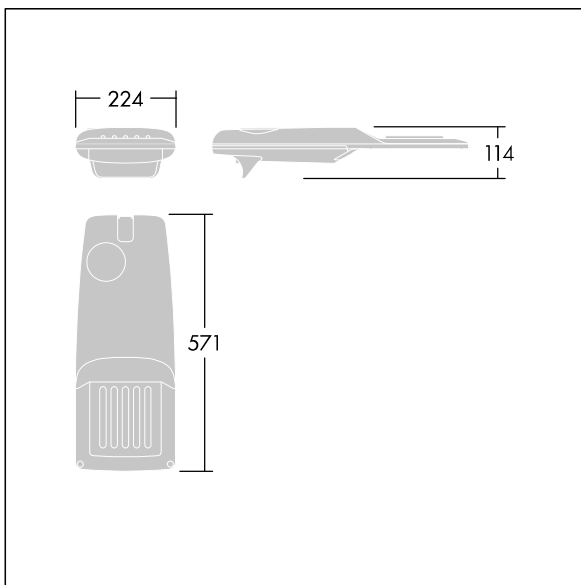

Isaro Pro

THORN

96275923 IP 24L35-740 EWR M BS 3550 CL2 M60 ANT

Isaro Pro

En toppmodern LED-vägbelysningslykta (liten) med 24 LED på 350mA med Extra bred vägsoptik. Programmerbar LED-driftdon. Elektrisk klass II, IP66, IK09. Armaturhus: pressgjuten Aluminium (EN AC-44300), pulverlackerad strukturerad antracit (liknar RAL7043). Instick: pressgjuten Aluminium (EN AC-44300), pulverlackerad antracit (liknar RAL7043). Hölje: 5 mm tjockt glas. Fästelement: rostfritt stål. Levereras med Ø60 mm utliggaradapter för montering i stolptopp (0°/5°/10°/15°/20° lutning) eller sidoingång (-15°/-10°/-5°/0°/5°/10°/15° lutning). Utrustad med 50% effektreduceringskrets, aktiv 3 timmar före och 5 timmar efter beräknad midnatt. Den kan avaktiveras vid installation med en intern brytare som sitter lätt åtkomligt. Levereras med 4000K LED. Överspänningsskydd: Common mode: 10kV singelpuls och 8kV för multipuls. Differential mode: 6kV för multipuls. Om ett DALI system är permanent inkopplat, common/differential mode: 6kV multipuls.

Dimensioner: 571 x 224 x 114 mm
Systemeffekt: 25,7 W
Ljusflöde från armatur: 4197 lm
Armaturverkningsgrad: 163 lm/W
Vikt: 5,53 kg
Projicerad vindyta: 0.05 m²

TLG_ISRP_F_PDB_ANT.jpg

TLG_ISRP_M_LD1.wmf

Denna produkt innehåller en ljuskälla med energieffektivitetsklass D.