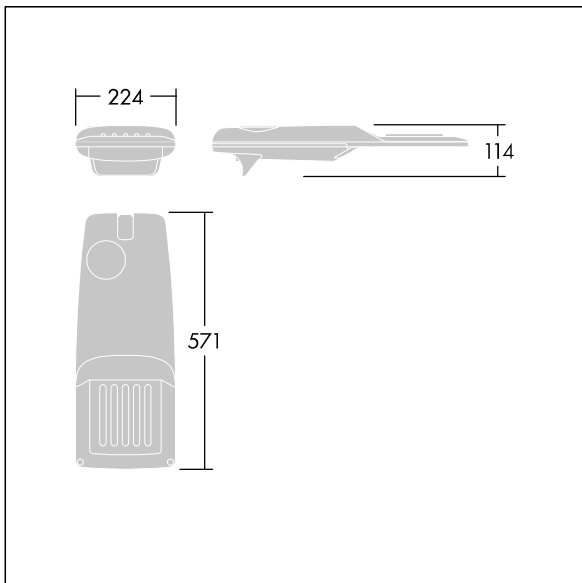

Isaro Pro

96275901 IP 24L35-740 WR M BS 3550 CL2 M60 ANT

THORN

Isaro Pro

En toppmodern LED-vägbelysningslykta (liten) med 24 LED på 350mA med Bred gatubelysningsoptik. Programmerbar LED-driftdon. Elektrisk klass II, IP66, IK09. Armaturhus: pressgjuten Aluminium (EN AC-44300), pulverlackerad strukturerad antracit (liknar RAL7043). Instick: pressgjuten Aluminium (EN AC-44300), pulverlackerad antracit (liknar RAL7043). Hölje: 5 mm tjockt glas. Fästelement: rostfritt stål. Levereras med Ø60 mm utliggaradapter för montering i stolptopp (0°/5°/10°/15°/20° lutning) eller sidoingång (-15°/-10°/-5°/0°/5°/10°/15° lutning). Utrustad med 50% effektreduceringskrets, aktiv 3 timmar före och 5 timmar efter beräknad midnatt. Den kan avaktiveras vid installation med en intern brytare som sitter lätt åtkomligt. Levereras med 4000K LED. Överspänningsskydd: Common mode: 10kV singelpuls och 8kV för multipuls. Differential mode: 6kV för multipuls. Om ett DALI system är permanent inkopplat, common/differential mode: 6kV multipuls.

Dimensioner: 571 x 224 x 114 mm

Systemeffekt: 25,7 W

Ljusflöde från armatur: 4288 lm

Armaturverkningsgrad: 167 lm/W

Vikt: 5,53 kg

Projicerad vindyta: 0.05 m²

TLG_ISRP_F_PDB_ANT.jpg

TLG_ISRP_M_LD1.wmf