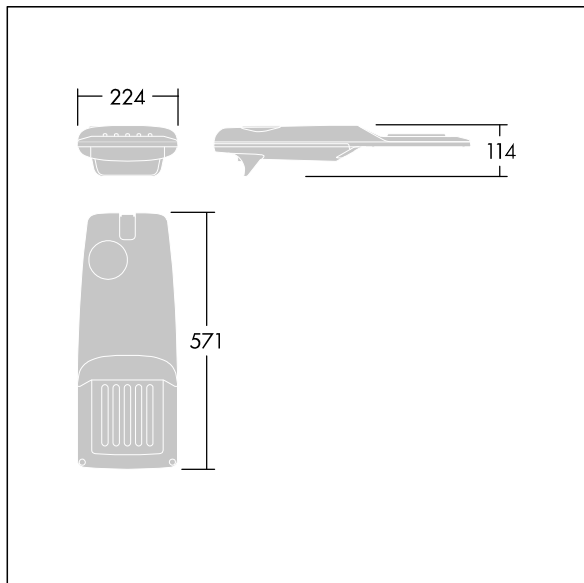

Isaro Pro

96275897 IP 12L70-740 WR M BS 3550 CL2 M60 ANT

THORN

Isaro Pro

En toppmodern LED-vägbelysningslykta (liten) med 12 LED på 700mA med Bred gatubelysningsoptik. Programmerbar LED-driftdon. Elektrisk klass II, IP66, IK09. Armaturhus: pressgjuten Aluminium (EN AC-44300), pulverlackerad strukturerad antracit (liknar RAL7043). Instick: pressgjuten Aluminium (EN AC-44300), pulverlackerad antracit (liknar RAL7043). Hölje: 5 mm tjockt glas. Fästelement: rostfritt stål. Levereras med Ø60 mm utliggaradapter för montering i stolptopp (0°/5°/10°/15°/20° lutning) eller sidoingång (-15°/-10°/-5°/0°/5°/10°/15° lutning). Utrustad med 50% effektreduceringskrets, aktiv 3 timmar före och 5 timmar efter beräknad midnatt. Den kan avaktiveras vid installation med en intern brytare som sitter lätt åtkomligt. Levereras med 4000K LED. Överspänningsskydd: Common mode: 10kV singelpuls och 8kV för multipuls. Differential mode: 6kV för multipuls. Om ett DALI system är permanent inkopplat, common/differential mode: 6kV multipuls.

Dimensioner: 571 x 224 x 114 mm

Systemeffekt: 26,2 W

Ljusflöde från armatur: 3978 lm

Armaturverkningsgrad: 152 lm/W

Vikt: 5,48 kg

Projicerad vindyta: 0.05 m²

TLG_ISRP_F_PDB_ANT.jpg

TLG_ISRP_M_LD1.wmf