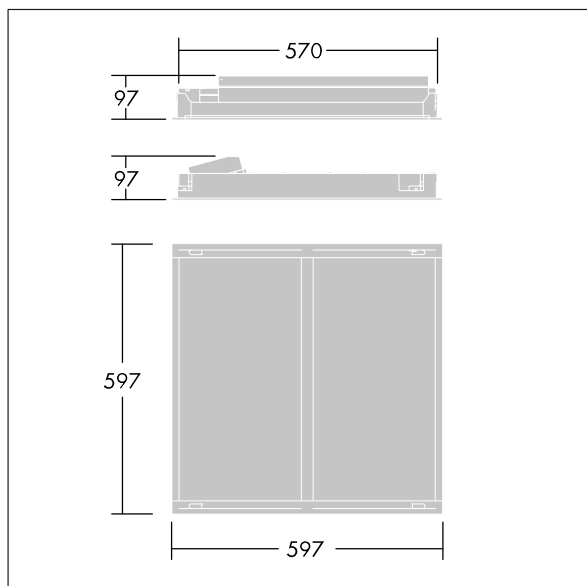

TLG_IQWV_M_600.wmf

Denna produkt innehåller en ljuskälla med energieffektivitetsklass D.

Alla värden som är markerade med * är beräknade värden. Thorn använder beprövade och testade komponenter från ledande leverantörer, men det kan hända att enskilda lysdioder slutar att fungera under produktens beräknade livslängd. Toleransen för nyvärde och installerad effekt är ±10 % enligt internationella standarder. Om inget annat anges gäller värdena en omgivningstemperatur på 25 °C.

Produkterna från Thorn Lighting vidareutvecklas kontinuerligt. Vi förbehåller oss rätten att utan vidare publicering företaga tekniska eller formmässiga förändringar av våra produkter.
© Thorn Lighting