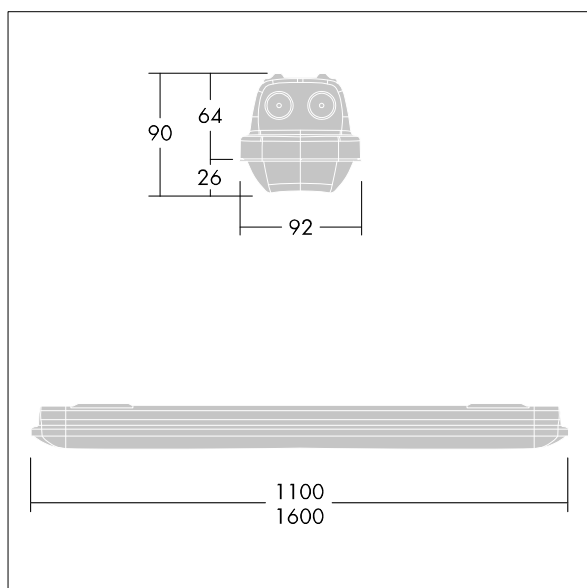

TLG_AQUP_M_LD1.wmf

Alla värden som är markerade med en * är beräknade värden. Thorn använder beprövade och testade komponenter från ledande leverantörer, men det kan hända att enskilda lysdioder slutar att fungera under produktens beräknade livslängd. Toleransen för nyvärde och installerad effekt är $\pm 10\%$ enligt internationella standarder. Om inget annat anges gäller värdena en omgivningstemperatur på 25 °C.

Produkterna från Thorn Lighting vidareutvecklas kontinuerligt. Vi förbehåller oss rätten att utan vidare publicering företaga tekniska eller formmässiga förändringar av våra produkter.

© Thorn Lighting