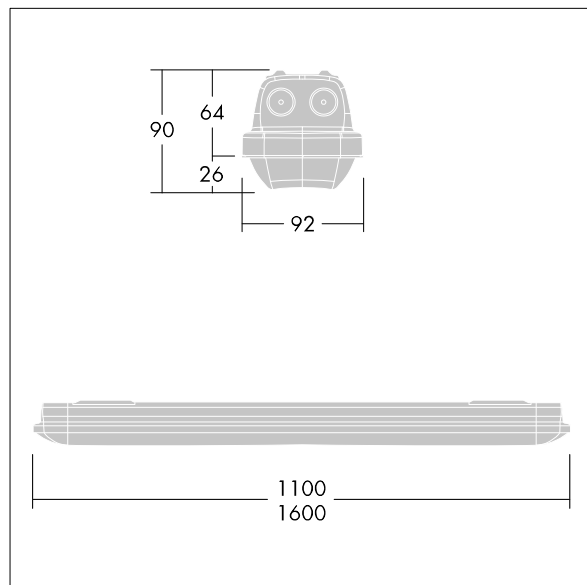

TLG_AQUP_M_LD1.wmf

Alla värden som är markerade med * är beräknade värden. Thorn använder beprövade och testade komponenter från ledande leverantörer, men det kan hända att enskilda lysdioder slutar att fungera under produktens beräknade livslängd. Toleransen för nyvärde och installerad effekt är $\pm 10\%$ enligt internationella standarder. Om inget annat anges gäller värdena en omgivningstemperatur på 25 °C.

Produkterna från Thorn Lighting vidareutvecklas kontinuerligt. Vi förbehåller oss rätten att utan vidare publicering företaga tekniska eller formmässiga förändringar av våra produkter.

© Thorn Lighting