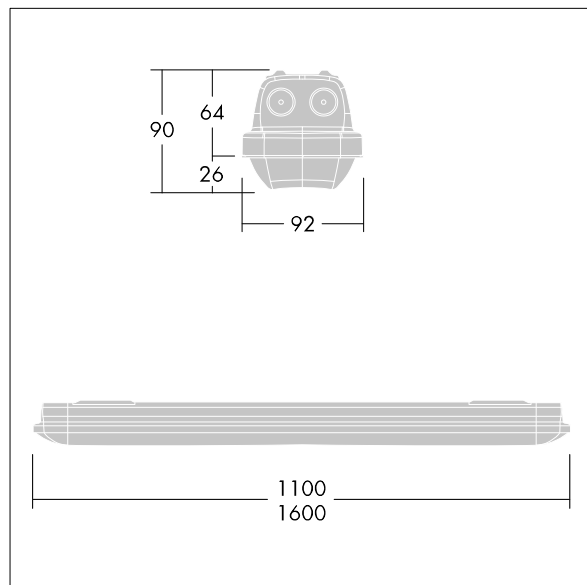

TLG_AQUP_M_LD1.wmf

Alla värden som är markerade med en * är beräknade värden. Thorn använder beprövade och testade komponenter från ledande leverantörer, men det kan hända att enskilda lysdioder slutar att fungera under produktens beräknade livslängd. Toleransen för nyvärde och installerad effekt är $\pm 10\%$ enligt internationella standarder. Om inget annat anges gäller värdena en omgivningstemperatur på 25 °C.

Produkterna från Thorn Lighting vidareutvecklas kontinuerligt. Vi förbehåller oss rätten att utan vidare publicering företaga tekniska eller formmässiga förändringar av våra produkter.

© Thorn Lighting