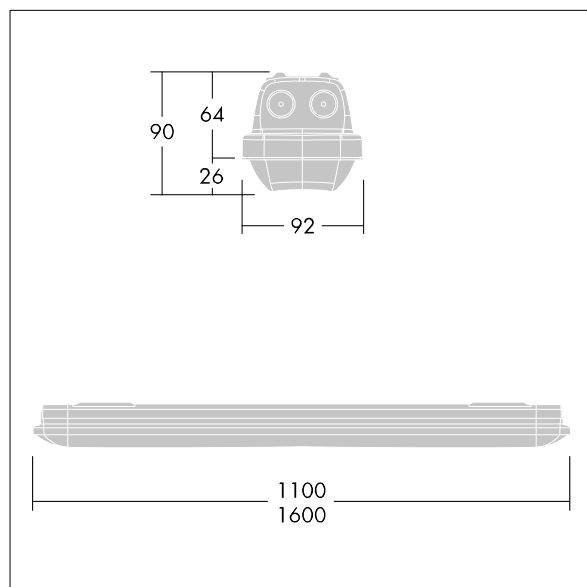

TLG_AQUP_M_LD1.wmf

Alla värden som är markerade med * är beräknade värden. Thorn använder beprövade och testade komponenter från ledande leverantörer, men det kan hända att enskilda lysdioder slutar att fungera under produktens beräknade livslängd. Toleransen för nyvärde och installerad effekt är $\pm 10\%$ enligt internationella standarder. Om inget annat anges gäller värdena en omgivningstemperatur på 25 °C.

Produkterna från Thorn Lighting vidareutvecklas kontinuerligt. Vi förbehåller oss rätten att utan vidare publicering företaga tekniska eller formmässiga förändringar av våra produkter.

© Thorn Lighting